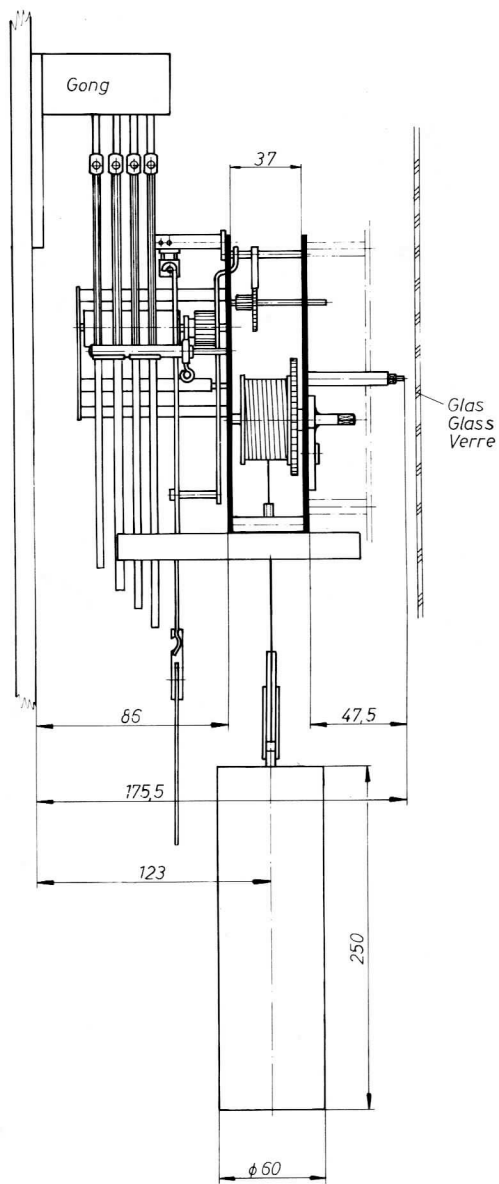

MS - Einbaumaße • Dimensions

Pendellänge - Pendulum Length - Longueur du Balancier				
	Typ	φ	L ₁	A
116 cm	Lyra	270	1059	350
116 cm	Lyra	165	1068	260
116 cm	Holz	165	952	260
100 cm	Lyra	200	924	280
100 cm	Holz	165	850	250
93 cm	Lyra	165	845	250
93 cm	Holz	165	767	250