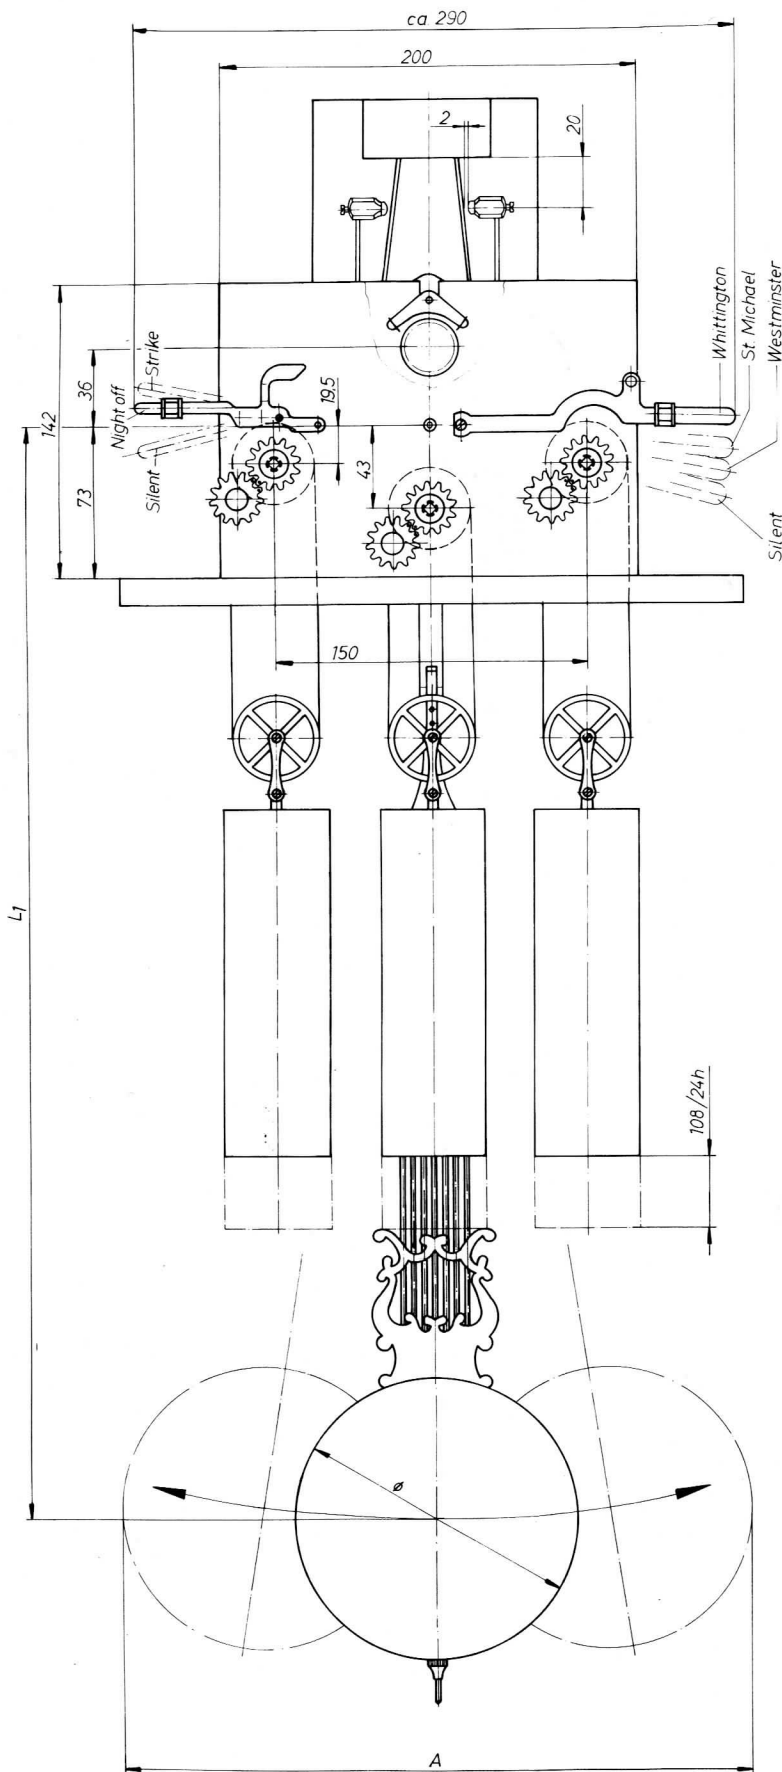

MS - Einbaumaße • Dimensions

Pendellänge - Pendulum Length - Longueur du Balancier				
	Typ	φ	L ₁	A
116 cm	Lyra	270	1059	350
116 cm	Lyra	165	1068	260
116 cm	Holz	165	952	260
100 cm	Lyra	200	924	280
100 cm	Holz	165	850	250
93 cm	Lyra	165	845	250
93 cm	Holz	165	767	250